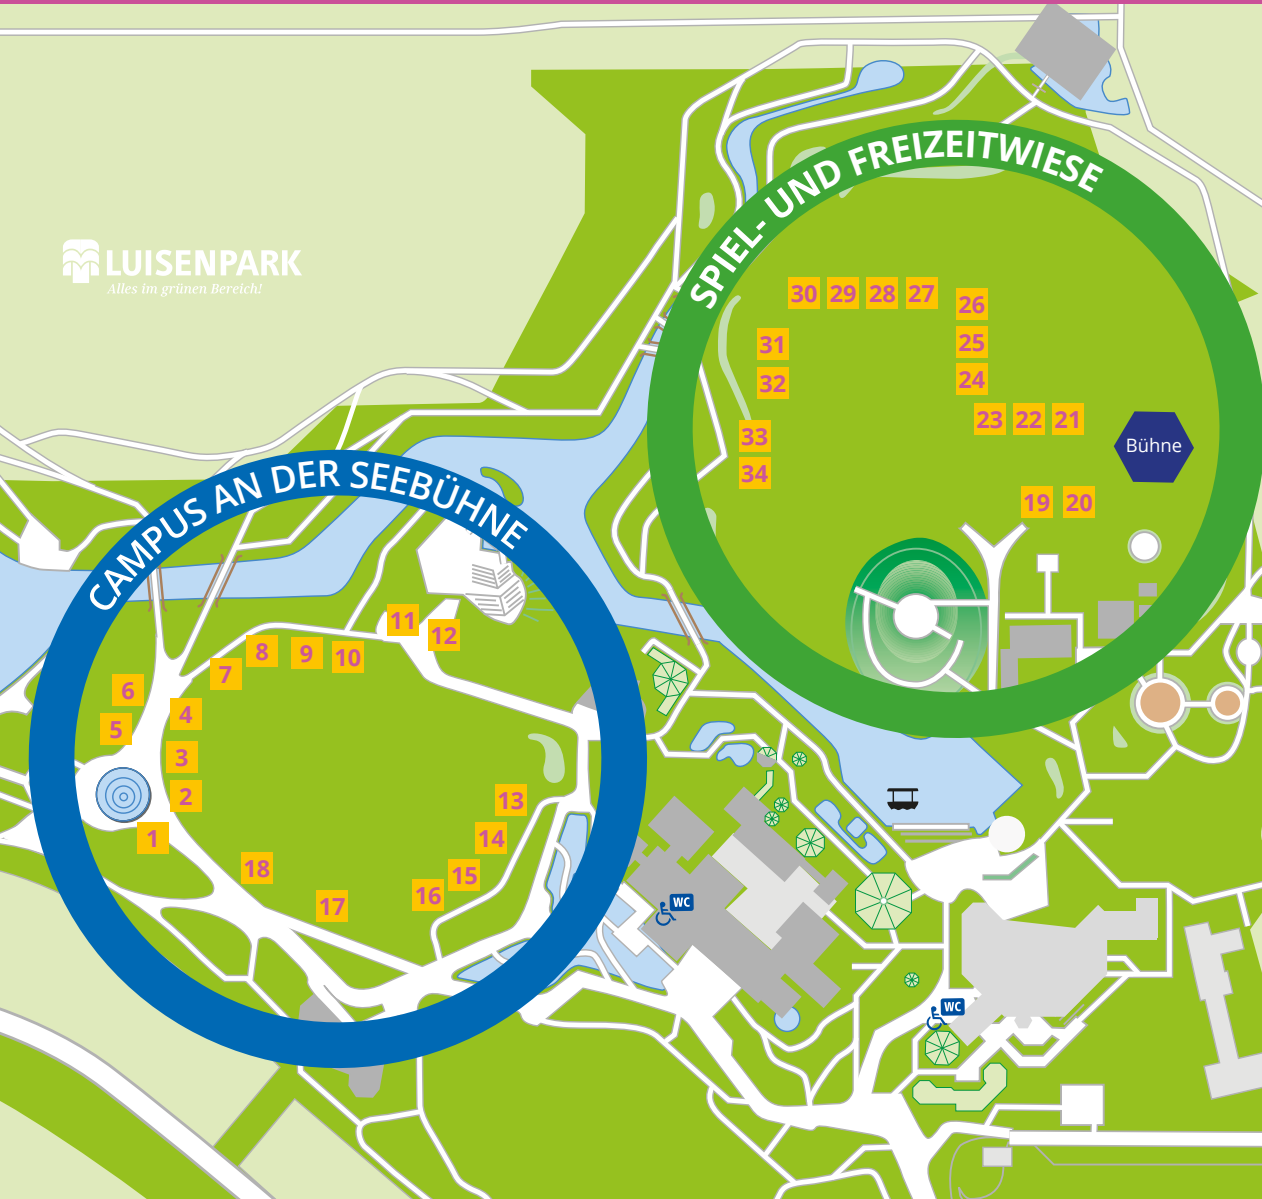

Die naturwissenschaftlichen Erlebnistage der Klaus Tschira Stiftung | 6. bis 9. Oktober 2021 im Luisenpark Mannheim

LUISENPARK
Alles im grünen Bereich!

CAMPUS AN DER SEEBÜHNE

Interaktive Chemie-Ausstellung (alle Altersstufen)

- 1 2 3 4 5

Mitmachstationen (5.-13. Klasse)

- | | |
|---|---|
| 6 Reiss-Engelhorn-Museen Mannheim | 13 Integrierte Gesamtschule Ludwigshafen Gartenstadt |
| 7 Lessing-Gymnasium Lampertheim | 14 experimenta Heilbronn |
| 8 Karlsruher Institut für Technologie (KIT) | 15 Tschira-Jugendakademie |
| 9 Marie-Baum-Schule Heidelberg | 16 Integrierte Gesamtschule Mannheim-Herzogenried |
| 10 Research Group for Earth Observation (rgeo) | 17 Make Your School |
| 11 Heidelberger Institut für Theoretische Studien (HITS) | 18 Schülerwettbewerbe |
| 12 Explore Science-Infopoint | |

SPIEL- UND FREIZEITWIESE

Mitmachstationen (Kindergarten & 1.-4. Klasse)

- | | |
|---|---|
| 19 Haus der Astronomie und Astronomieschule e.V. | 24 Hölderlin-Gymnasium Heidelberg |
| 20 Kids' Lab BASF SE | 25 Kinderakademie Mannheim |
| 21 Carl-Bosch-Gymnasium Ludwigshafen | 26 Ada-Lovelace-Projekt, TU Kaiserslautern |
| 22 Johann-Sebastian-Bach-Gymnasium Mannheim | 27 Grüne Schule Luisenpark |
| 23 Explore Science-Infopoint | |

Workshops

- 28 29 30 31 32 33 34